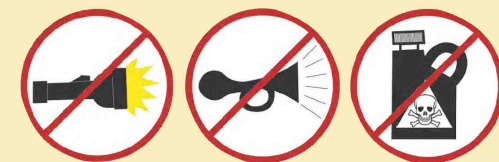

Refuge pour les chauves-souris

Ici, les gîtes et l'habitat des chauves-souris sont protégés.

Contribuez à leur préservation en respectant les lieux.

Groupe Mammalogique Breton

Maison de la Rivière - 29 450 SIZUN - 02 98 24 14 00 - contact@gmb.asso.fr